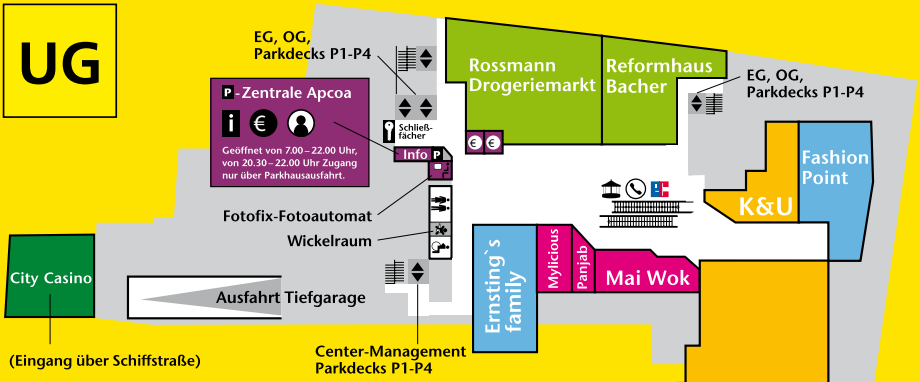

Vorwahl: +49 (0)761

SCHNELL FINDEN

EG

UG

- Haupteingänge
- Treppe
- Aufzug
- Parkhauskasse
- Schließfächer
- Telefon
- Passbildautomat
- Kinderkarussell
- Toiletten
- Behinderten Toilette
- Wickelraum
- Geldautomat
- Massagesessel
- Wireless-Lan

Wert von 5, 10, 20 und 50 Euro. Die Gutscheine können direkt beim Center-Management der **Schwarzwald City** in der Schiffstraße 7, 2. OG, erworben werden.

Service

| | |
|-------------------------------------|------|
| Baby-Wickelraum | UG |
| Bargeldautomat | UG |
| Fundbüro (Center-Management) | 2.OG |
| Kinderkarussell | UG |
| Kundenschließfächer (ab Sept. 2011) | UG |
| Kundentoiletten / Behinderten-WC | UG |
| Massagestühle | EG |
| Passbildautomat | OG |
| Passbildautomat | UG |
| Telefon | UG |