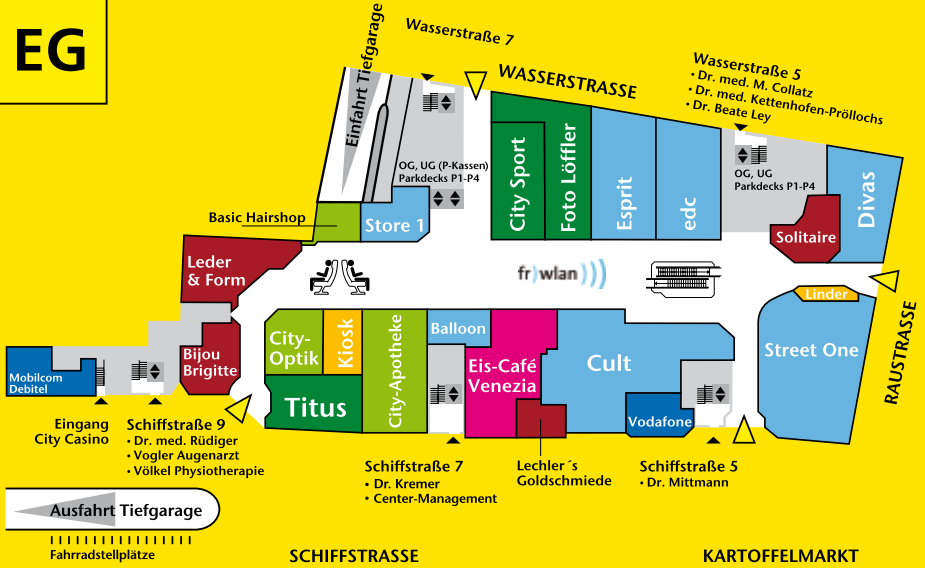

Gastronomie

| | | |
|-----------------------|---------------|----|
| Eis-Café Venezia | Tel. 33518 | EG |
| EspressoBar Alfredo | Tel. 33518 | OG |
| Freiburger Salatstube | Tel. 35911 | OG |
| Mai Wok (Asiatisch) | Tel. 37217 | UG |
| Mylicious Noodle Bar | Tel. 48976755 | UG |
| Panjab (Indisch) | Tel. 2085366 | UG |

Vorwahl: +49 (0)761

SCHNELL FINDEN

EG

UG

- Haupteingänge
- Treppe
- Aufzug
- Parkhauskasse
- Schließfächer
- Telefon
- Passbildautomat
- Kinderkarussell
- Toiletten
- Behinderten Toilette
- Wickelraum
- Geldautomat
- Massagesessel
- Wireless-Lan