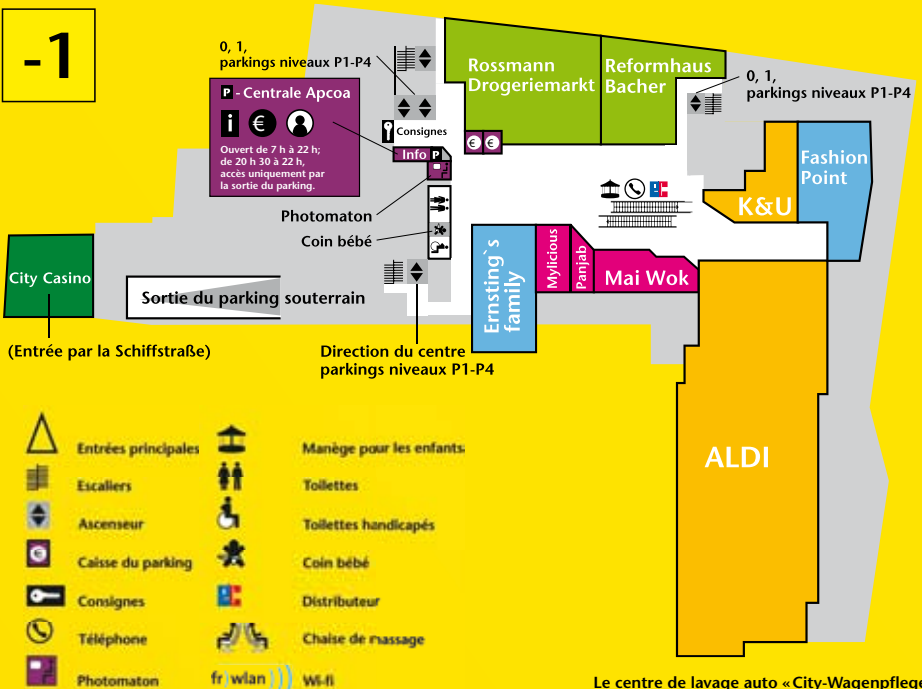

Préfixe: +49 (0)761

1

TROUVER RAPIDEMENT

0

-1

Le centre de lavage auto «City-Wagenpflege» est situé au niveau P4.

Bons d'achat

Ceux qui cherchent une idée de cadeau futée seront satisfaits avec le nouveau **bon d'achat** de la **Schwarzwald City**. Il est valable dans tous les magasins du centre commercial et offre au bénéficiaire un large choix aussi bien d'articles de mode ou d'électronique que de bijoux ou de cosmétiques. Pour que le prix soit également adapté, il existe des

Services

Coin bébé	-1
Distributeur	-1
Objets trouvés (direction du centre)	2
Manège pour les enfants	-1
Casiers (septembre 2011)	-1
Toilettes / Toilettes handicapés	-1
Chaises de massage	0
Photomaton	1
Photomaton	-1
Téléphone	-1