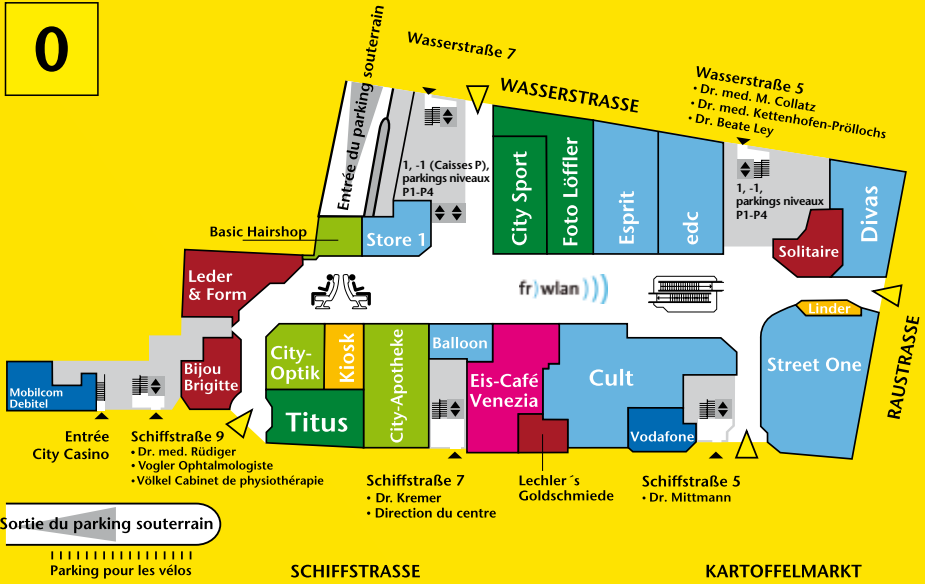

Ici vous trouverez tout au même endroit sans avoir à faire de grands détours! Vous trouverez un large choix dans plus de 30 magasins spécialisés dans des branches très différentes. Toutes les boutiques sont facilement accessibles depuis le parking grâce à des ascenseurs spacieux. Vous pouvez même joindre l'utile à l'agréable et associer votre rendez-vous chez le médecin à une sortie shopping. De plus, vous pouvez laisser votre voiture au cœur de Fribourg sur notre parking.

Centrale du parking Tél. 2025799 -1
Direction du centre Tél. 3688880

Électronique & Communication

Mobilcom Debitel	Tél. 2024031	0
Saturn	Tél. 38380	1
Vodafone	Tél. 2967400	0

Mode & Habillement

Balloon Umstandsmode	Tél. 37747	0
Cult fashion	Tél. 2021979	0
Divas	Tél. 1379483	0
edc	Tél. 15624817	0
Esprit	Tél. 15624817	0
Ernsting's family		-1
Fashion Point	Tél. 5198763	-1
Store 1	Tél. 1562422	0
Street One	Tél. 29280780	0

Prestations de services

City Wagenpflege	Tél. 7667591	P4
EC – Distributeur		-1
Fotofix – photomaton		1
Fotofix – photomaton		-1

Restauration

Eis-Café Venezia	Tél. 33518	0
EspressoBar Alfredo	Tél. 33518	1
Freiburger Salatstube	Tél. 35911	1
Mai Wok (asiatique)	Tél. 37217	-1
Mylicious Noodle Bar	Tél. 48976755	-1
Panjab (indien)	Tél. 2085366	-1

Préfixe: +49 (0)761

1

TROUVER RAPIDEMENT

0

-1

Le centre de lavage auto «City-Wagenpflege» est situé au niveau P4.

Bons d'achat

Ceux qui cherchent une idée de cadeau futée seront satisfaits avec le nouveau **bon d'achat** de la **Schwarzwald City**. Il est valable dans tous les magasins du centre commercial et offre au bénéficiaire un large choix aussi bien d'articles de mode ou d'électronique que de bijoux ou de cosmétiques. Pour que le prix soit également adapté, il existe des