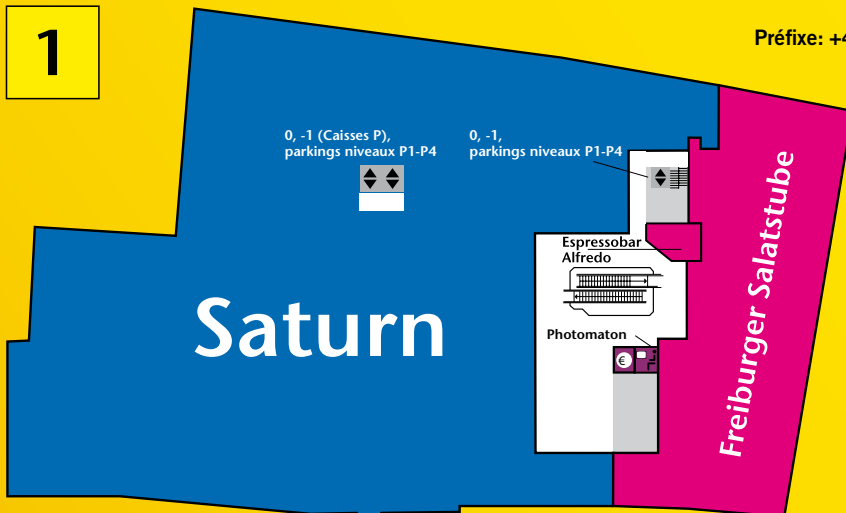

Préfixe: +49 (0)761

1

TROUVER RAPIDEMENT

0

-1

Le centre de lavage auto «City-Wagenpflege» est situé au niveau P4.

Bons d'achat

Ceux qui cherchent une idée de cadeau futée seront satisfaits avec le nouveau **bon d'achat** de la **Schwarzwald City**. Il est valable dans tous les magasins du centre commercial et offre au bénéficiaire un large choix aussi bien d'articles de mode ou d'électronique que de bijoux ou de cosmétiques. Pour que le prix soit également adapté, il existe des